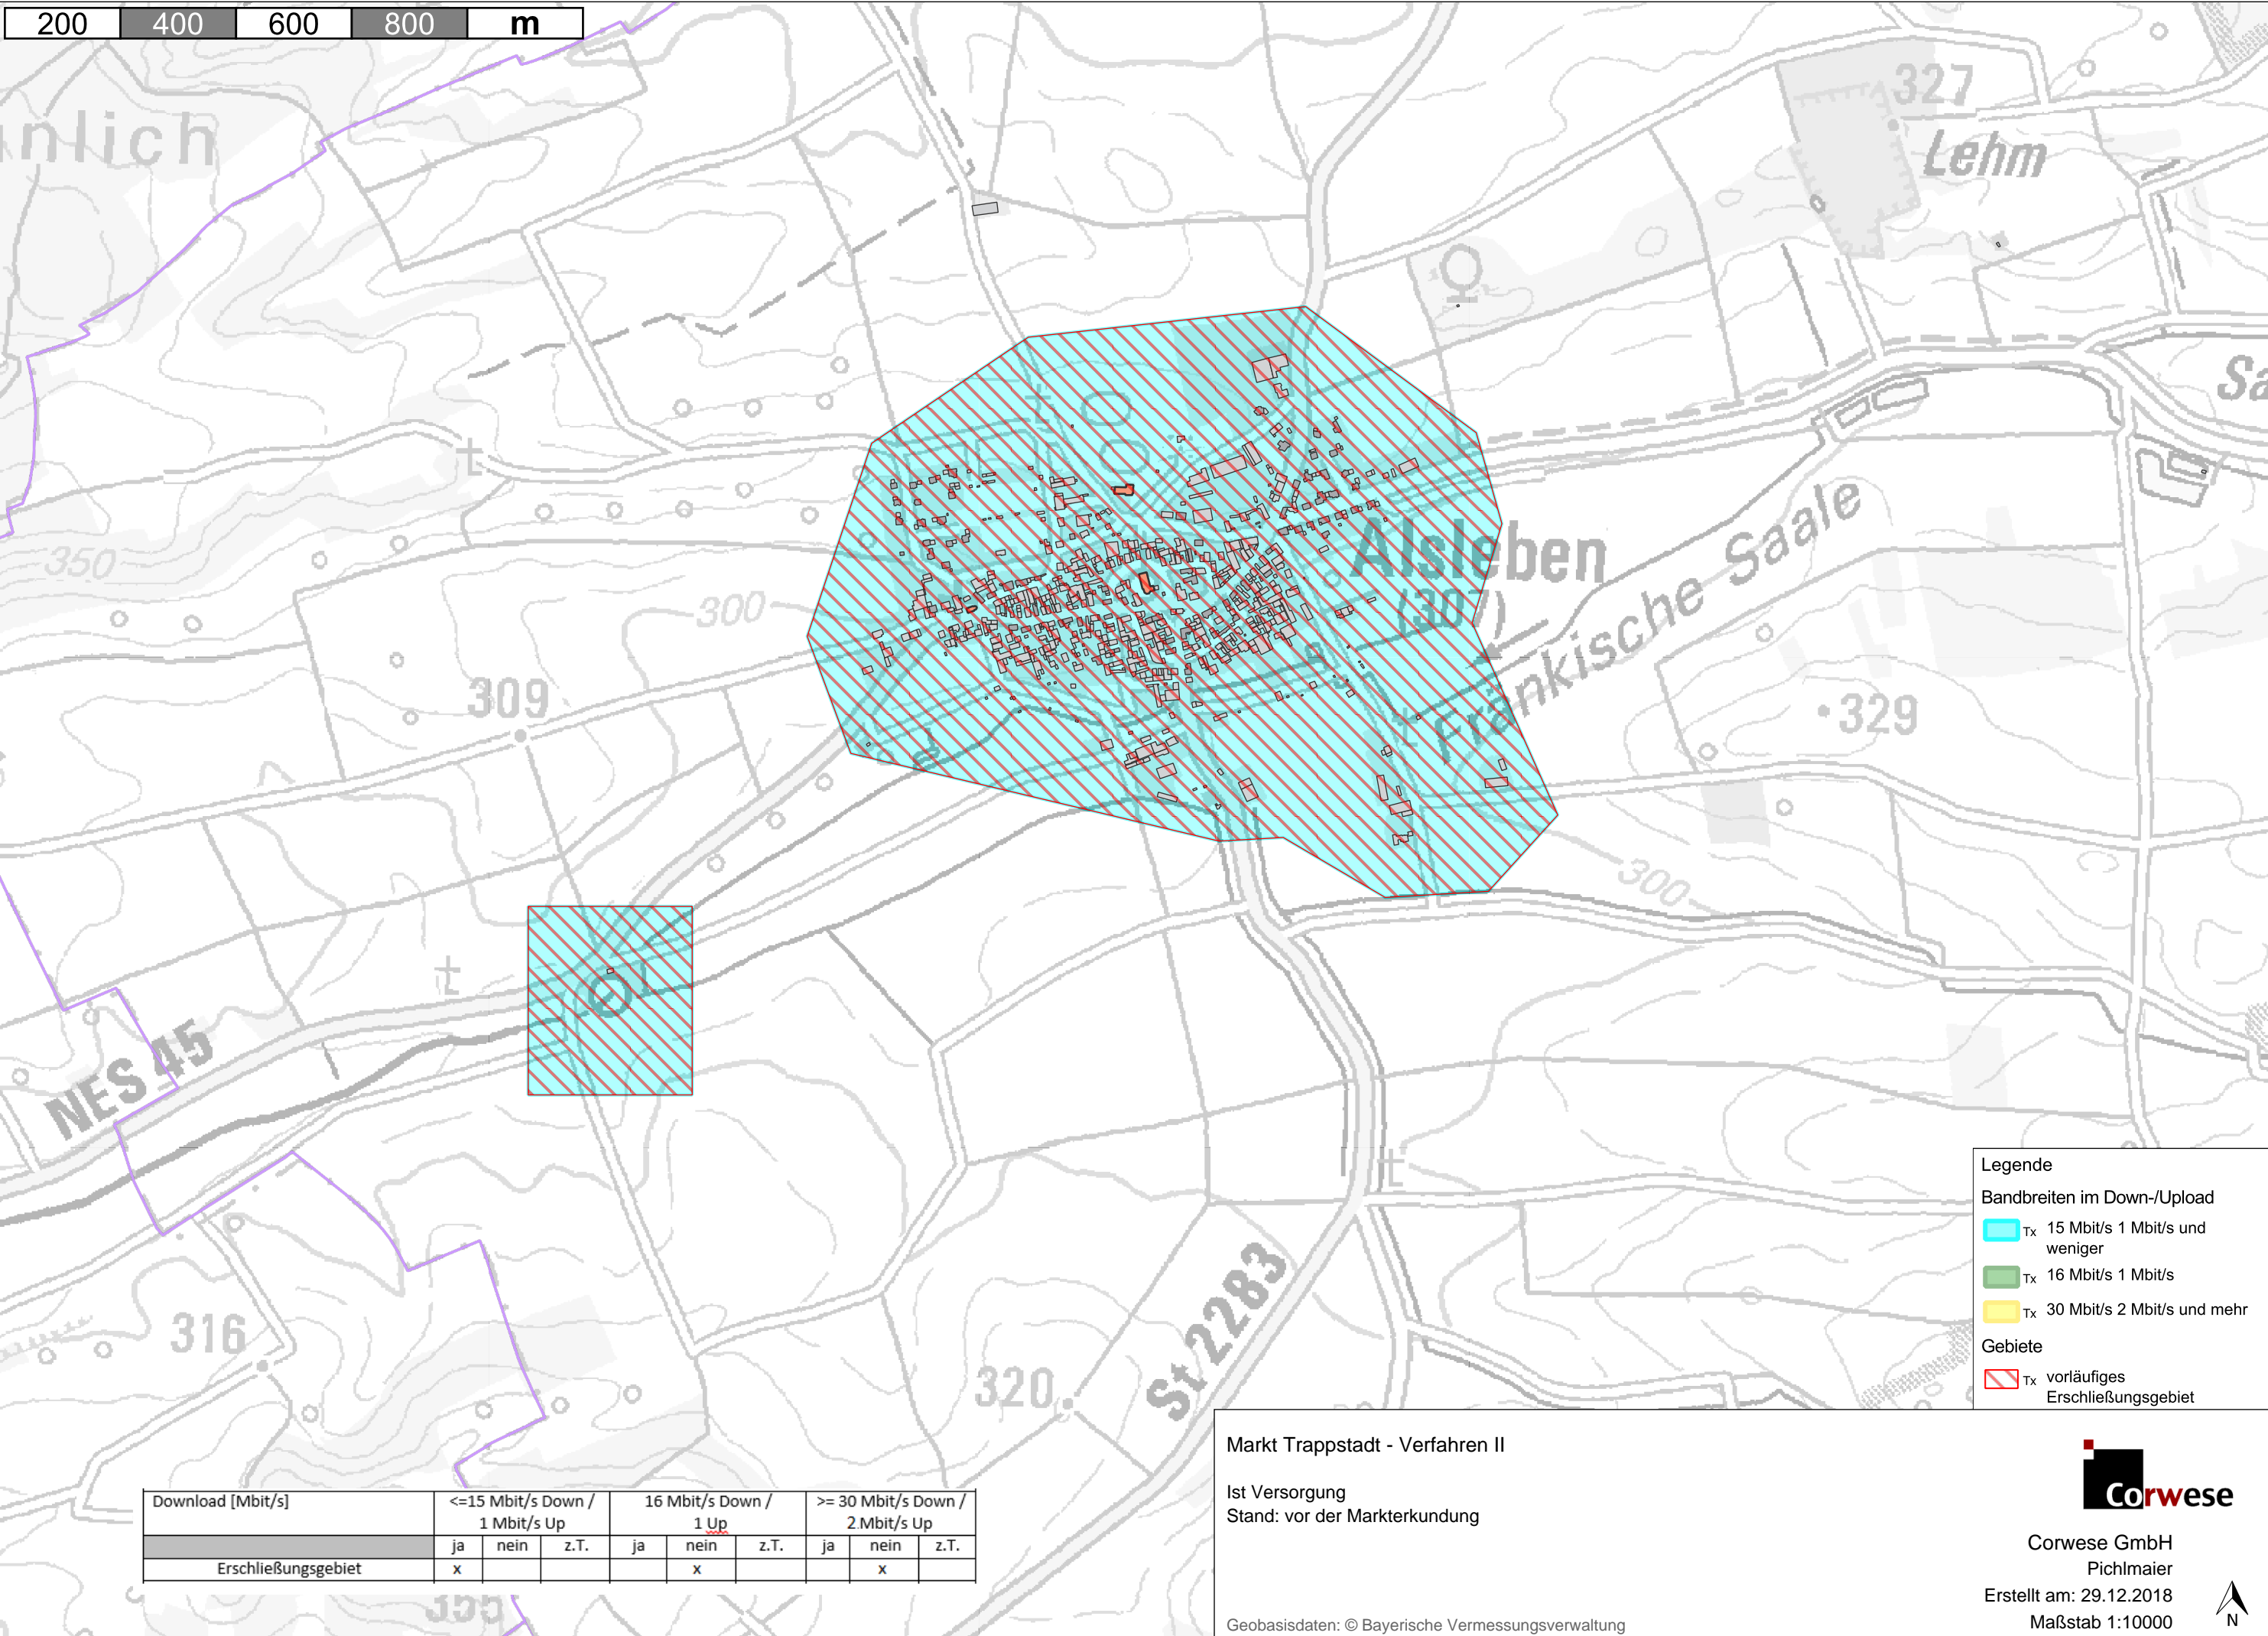

200 400 600 800 m

- Legende**
- Bandbreiten im Down-/Upload**
- Tx 15 Mbit/s 1 Mbit/s und weniger
 - Tx 16 Mbit/s 1 Mbit/s
 - Tx 30 Mbit/s 2 Mbit/s und mehr
- Gebiete**
- Tx vorläufiges Erschließungsgebiet

Download [Mbit/s]	<=15 Mbit/s Down / 1 Mbit/s Up			16 Mbit/s Down / 1 Up			>= 30 Mbit/s Down / 2 Mbit/s Up		
	ja	nein	z.T.	ja	nein	z.T.	ja	nein	z.T.
Erschließungsgebiet	x			x			x		

Markt Trappstadt - Verfahren II

Ist Versorgung
Stand: vor der Markterkundung

Geobasisdaten: © Bayerische Vermessungsverwaltung

Corwese GmbH
Pichlmaier
Erstellt am: 29.12.2018
Maßstab 1:10000